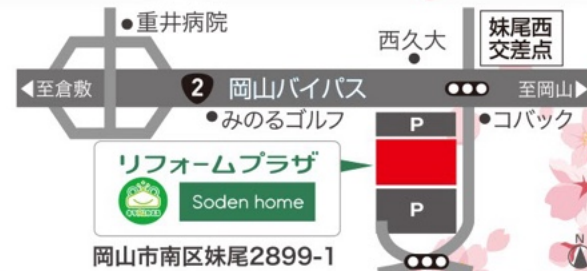

株式会社 ソーデン社 ホーム事業部

■特定建設業 岡山県知事許可(特)第6554号 〒701-0206 岡山市南区箕島377-4
■一級建築士事務所登録 岡山県知事登録第14486号 〒701-0304 都窪郡早島町早島3421番地1
■宅地建物取引業 岡山県知事(3)第5484号 岡山県宅地建物取引業協会会員 〒701-0206 岡山市南区箕島377-4